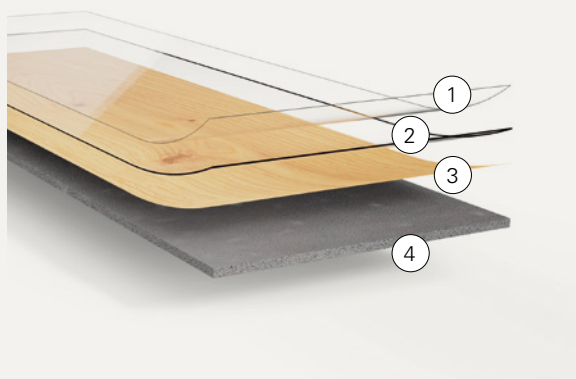

Besonders leise und fußwarm

Robust und pflegeleicht

Geprüft und wohngesund

Antibakteriell und hygienisch

Geeignet für Fußbodenheizung und-kühlung

Garantie: Lifetime für private Nutzung (Basic: 15 Jahre Garantie)

Vinyl mit HDF-Trägerplatte

- 1 UV-Vergütungsschicht
- 2 Vinyl-Nutzschicht
- 3 Vinyl-Dekorschicht
- 4 Vinyl-Trägerschicht
- 5 HDF-Trägerplatte
- 6 Korkschicht
- 7 Safe-Lock® PRO

24 h

✓**

✓

✓

normal (9,4 bis 9,6 mm)

0,55 mm | 0,30 mm bei Basic

hoch (NK23)

hoch (NK33) | gering bei Basic (NK31)

Safe-Lock® PRO für eine einfache, sichere und passgenaue Verlegung

Vinyl zum Verkleben (Dryback)

- 1 UV-Vergütungsschicht
- 2 Vinyl-Nutzschicht
- 3 Vinyl-Dekorschicht
- 4 Vinyl-Trägerschicht

wasserfest

✓

sehr niedrig (2 bis 2,5 mm)

0,55 mm | 0,30 mm bei Basic

hoch (NK23)

hoch (NK33) | gering bei Basic (NK31)

Verklebung

** Bitte verwenden Sie zusätzlich eine PE-Folie oder eine geeignete Verlegeunterlage.

*** Bei schwimmender Verlegung von SPC Trendtime 3 empfehlen wir die Verlegeunterlage Akustik-Protect Rigid (Art.-Nr. 1748992).