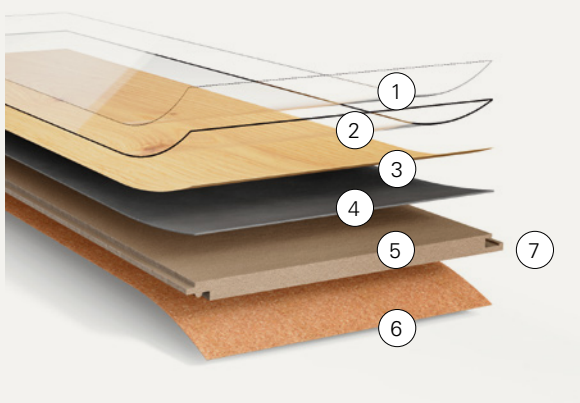

Besonders leise und fußwarm

Robust und pflegeleicht

Geprüft und wohngesund

Antibakteriell und hygienisch

Geeignet für Fußbodenheizung und-kühlung

Garantie: Lifetime für private Nutzung (Basic: 15 Jahre Garantie)

Vinyl mit HDF-Trägerplatte

- 1 UV-Vergütungsschicht
- 2 Vinyl-Nutzschicht
- 3 Vinyl-Dekorschicht
- 4 Vinyl-Trägerschicht
- 5 HDF-Trägerplatte
- 6 Korkschicht
- 7 Safe-Lock® PRO

24 h

✓**

✓

✓

normal (9,4 bis 9,6 mm)

0,55 mm | 0,30 mm bei Basic

hoch (NK23)

hoch (NK33) | gering bei Basic (NK31)

Safe-Lock® PRO für eine einfache, sichere und passgenaue Verlegung

Vinyl zum Verkleben (Dryback)

- 1 UV-Vergütungsschicht
- 2 Vinyl-Nutzschicht
- 3 Vinyl-Dekorschicht
- 4 Vinyl-Trägerschicht

wasserfest

✓

sehr niedrig (2 bis 2,5 mm)

0,55 mm | 0,30 mm bei Basic

hoch (NK23)

hoch (NK33) | gering bei Basic (NK31)

Verklebung

** Bitte verwenden Sie zusätzlich eine PE-Folie oder eine geeignete Verlegeunterlage.

*** Bei schwimmender Verlegung von SPC Trendtime 3 empfehlen wir die Verlegeunterlage Akustik-Protect Rigid (Art.-Nr. 1748992).