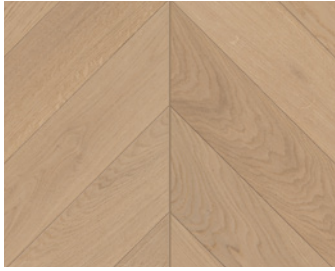

Trendtime 10 – Chevron-Stab

L 610 × B 90 × H 15 mm

Eiche Dune
Natur
Chevron-Stab, M4V

1748483 lackversiegelt matt

Uni weiß D001 / Edelstahloptik