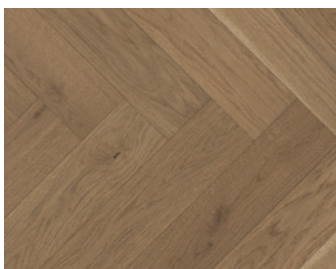

Eiche

Living Plus
Fischgrät-Stab (10,5 mm), M4V

1601582 lackversiegelt matt
1739935 naturgeölt plus
Eiche E001

Eiche Chalet grau

Living Plus
Fischgrät-Stab (13 mm), M4V

1748885 lackversiegelt extramatt
Eiche E037