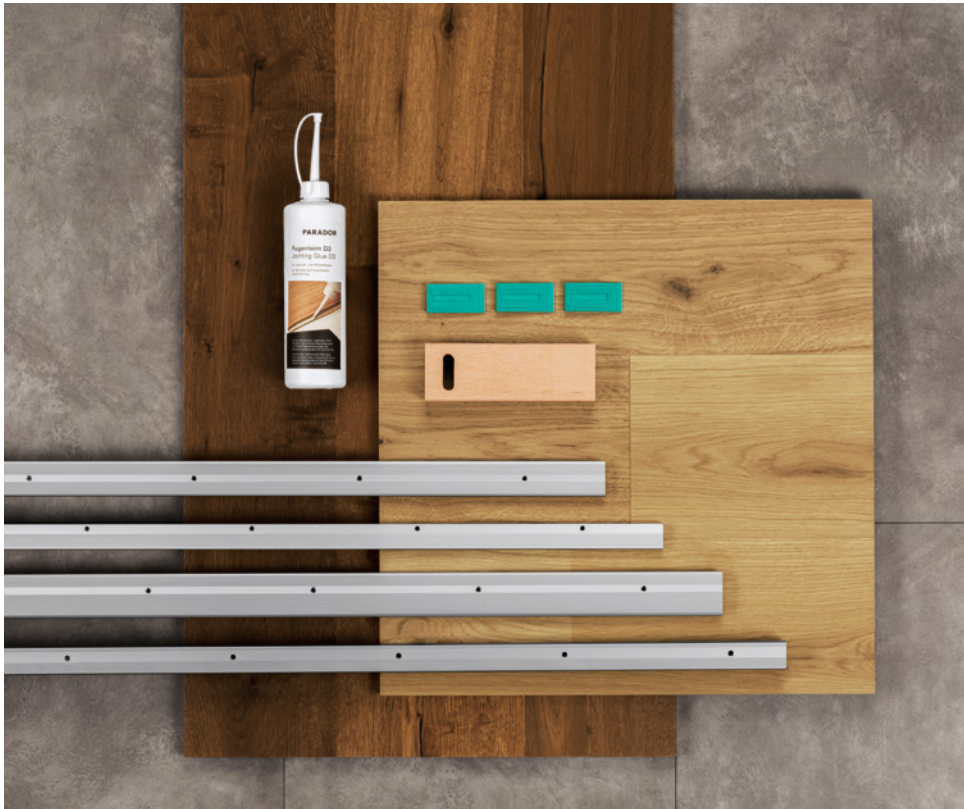

Die Fotos zeigen einen Auszug der natürlichen Holzmerkmale und -farbstellungen. Details zum Produkt und der Sortierung entnehmen Sie bitte den technischen Datenblättern auf unserer Website.

Dielenformate

Unsere Kollektion ist in vielen verschiedenen Dielenformaten erhältlich, von Chevron und Fischgrät bis hin zu Großdielen, Landhausdielen und mehr!

Entdecken Sie alle technischen Eigenschaften auf unserer Website.

Verlegeunterlagen

Parador Böden lassen sich bei jedem Einsatz optimal verlegen: Unsere Unterlagen gleichen kleine Bodenunebenheiten aus und bieten gleichzeitig eine hohe Druckfestigkeit. Mit integrierter Dampfsperre sorgt das richtige Produkt bei mineralischen Untergründen für den nötigen Feuchtigkeitsschutz.
parador.de/zubehoer/verlegeunterlagen