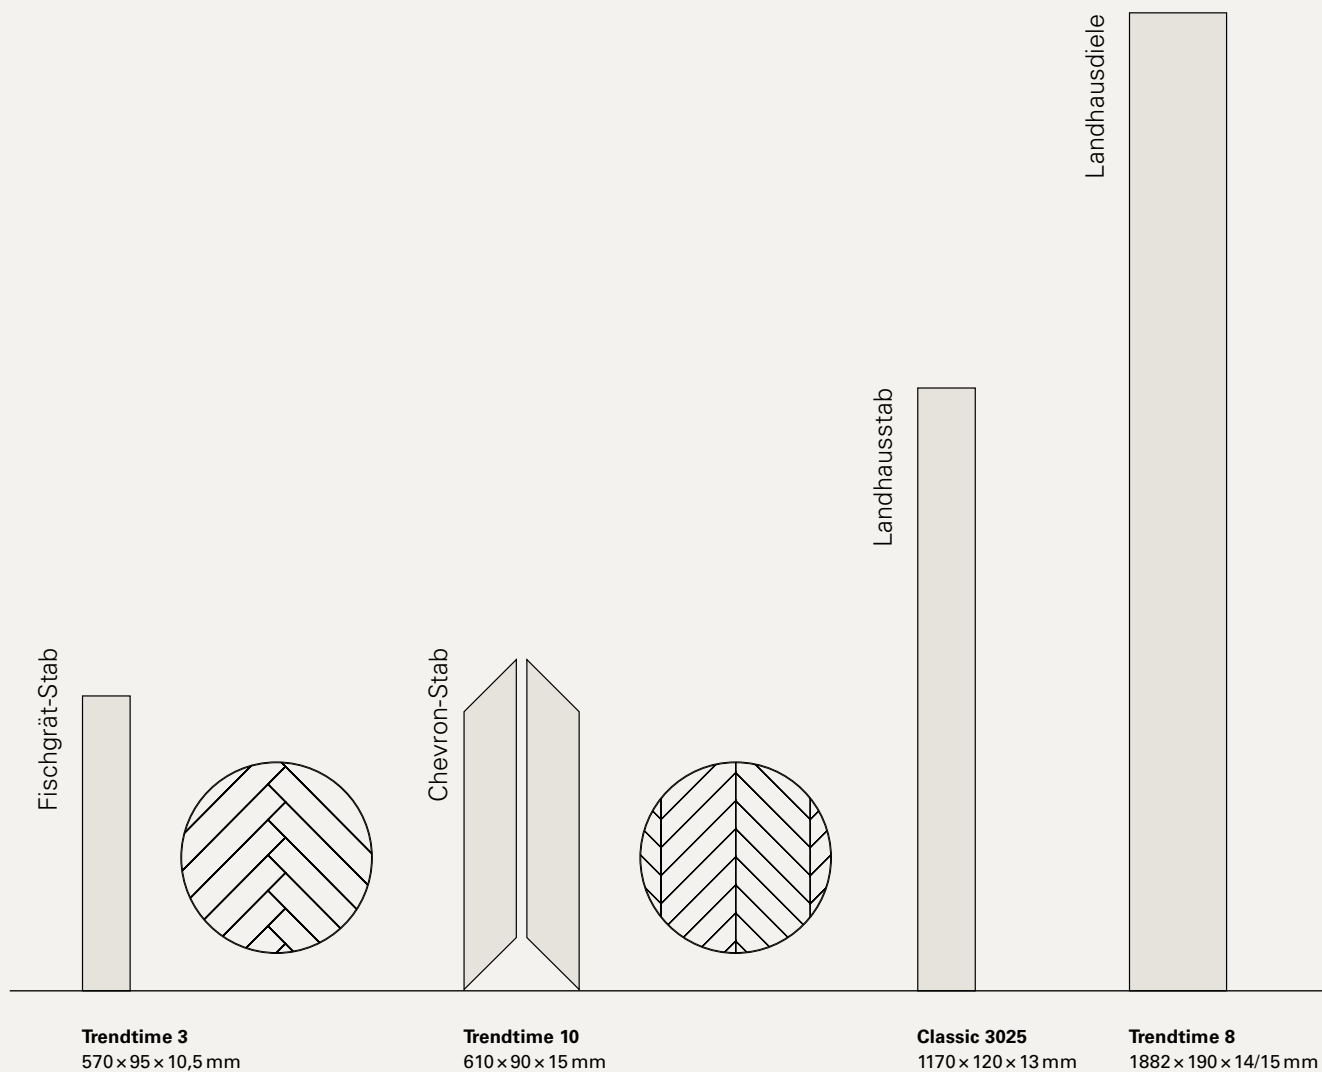

Lebhafte Optik und Merkmale urwüchsigen Holzes mit Splint.

Rustikal

Astige Optik mit ausgeprägtem Farbspiel und deutlicher Maserung.

Character

Ursprüngliches, rustikales Holzbild mit größeren Ästen und markanten Farb- und Strukturunterschieden.

Die Fotos zeigen einen Auszug der natürlichen Holzmerkmale und -farbstellungen. Details zum Produkt und der Sortierung entnehmen Sie bitte den technischen Datenblättern auf unserer Website.

Dielenformate