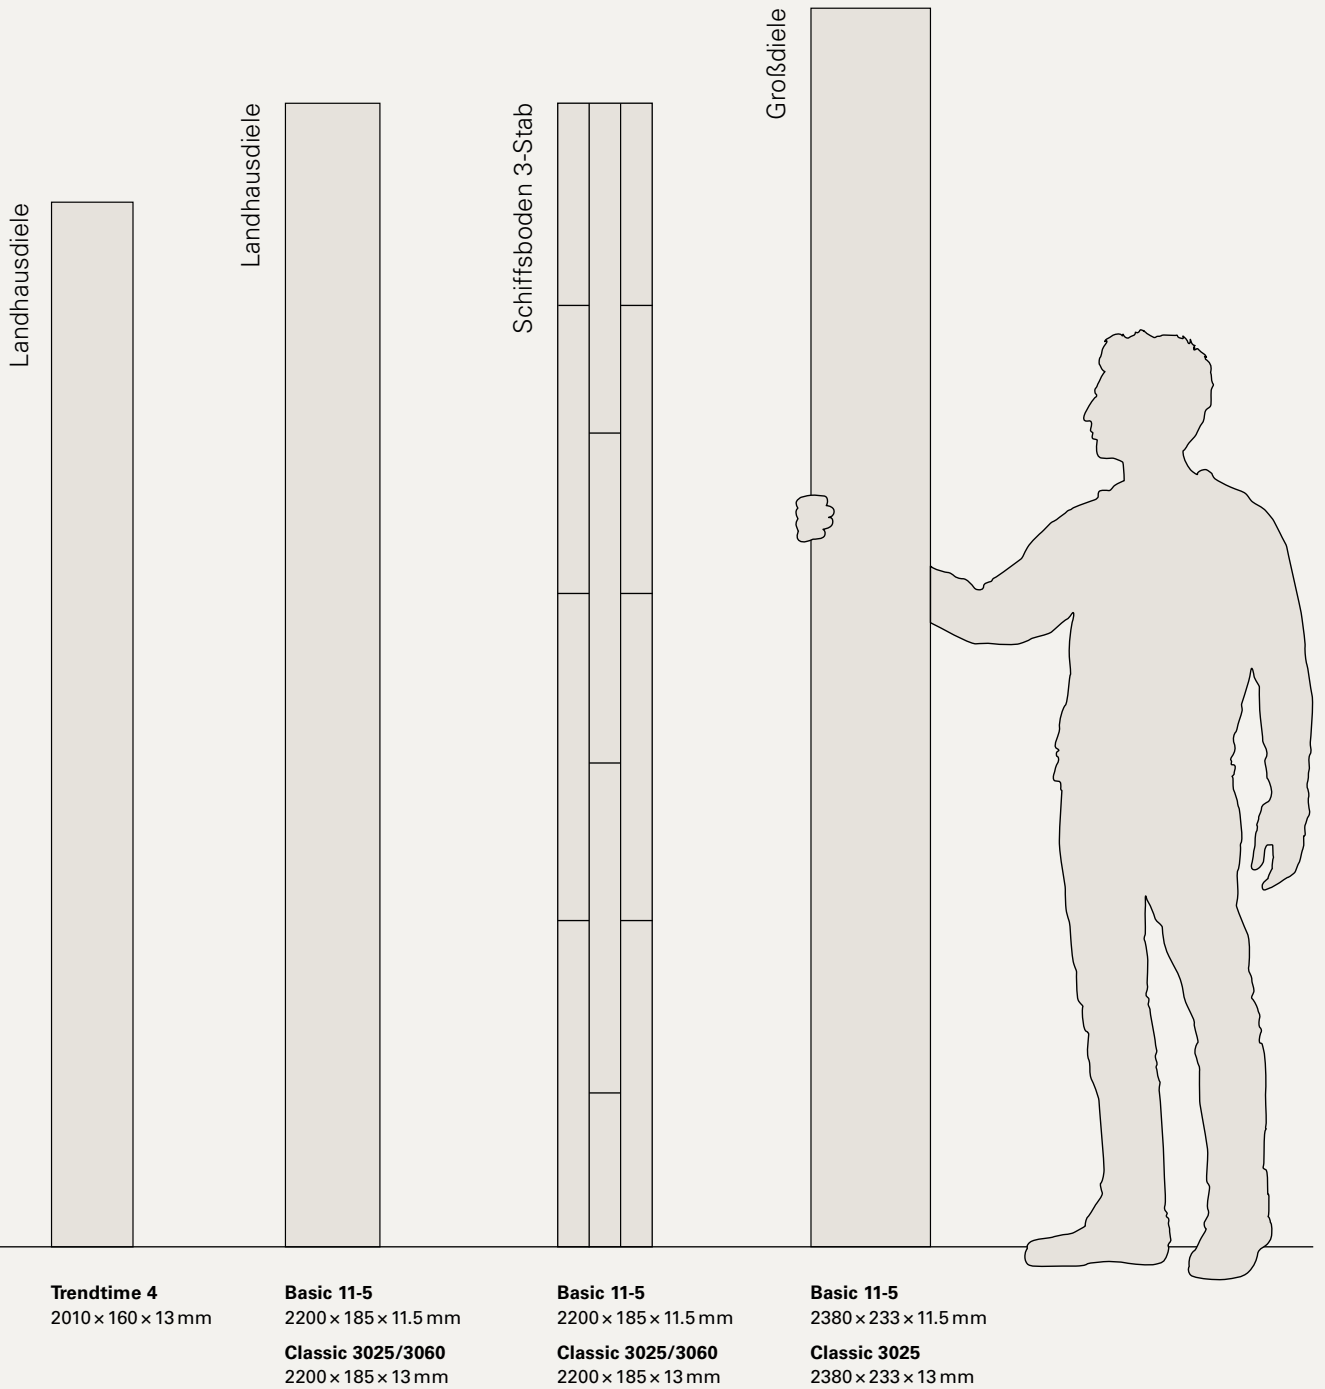

Entdecken Sie alle technischen Eigenschaften auf unserer Website.