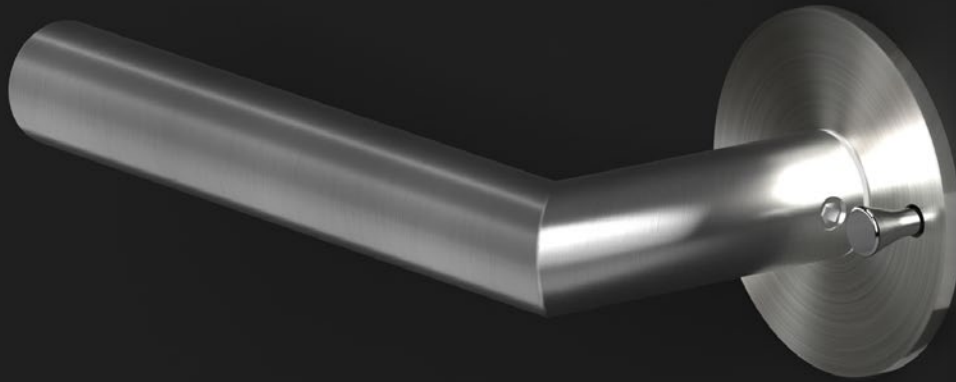

PLAN DESIGN

AB 3. QUARTAL

PRIVACY-PIN AUF
3MM DÜNNEN ROSETTEN

KARCHER

DESIGN

www.kdcomfort.com

www.karcher-design.de

Karcher GmbH
Raiffeisenstraße 32
74906 Bad Rappenau
Tel.: +49 7264 9164-0
mail@karcher-design.de
www.karcher-design.de