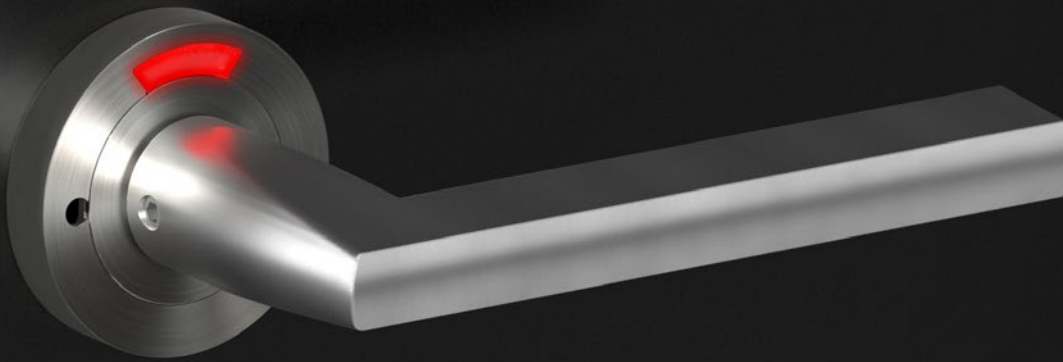

## ÄSTHETISCH UND GERÄUSCHARM – IDEAL FÜR STUMPFE TÜREN

Das KD Comfort Magnet mit magnetischer Falle von KARCHER DESIGN montiert auf stumpfer Tür ist die perfekte Kombination für Ihre neue Raumgestaltung. Keine Falle und keine Schlüsselrosetten sind sichtbar, denn die Falle liegt plan auf der Stirnseite der Tür auf. Beim Schließen der Tür wird die Falle durch die Magnete im Schließblech bei Erreichen der richtigen Position gezogen. Die Betätigung findet dadurch geräuscharmer statt.