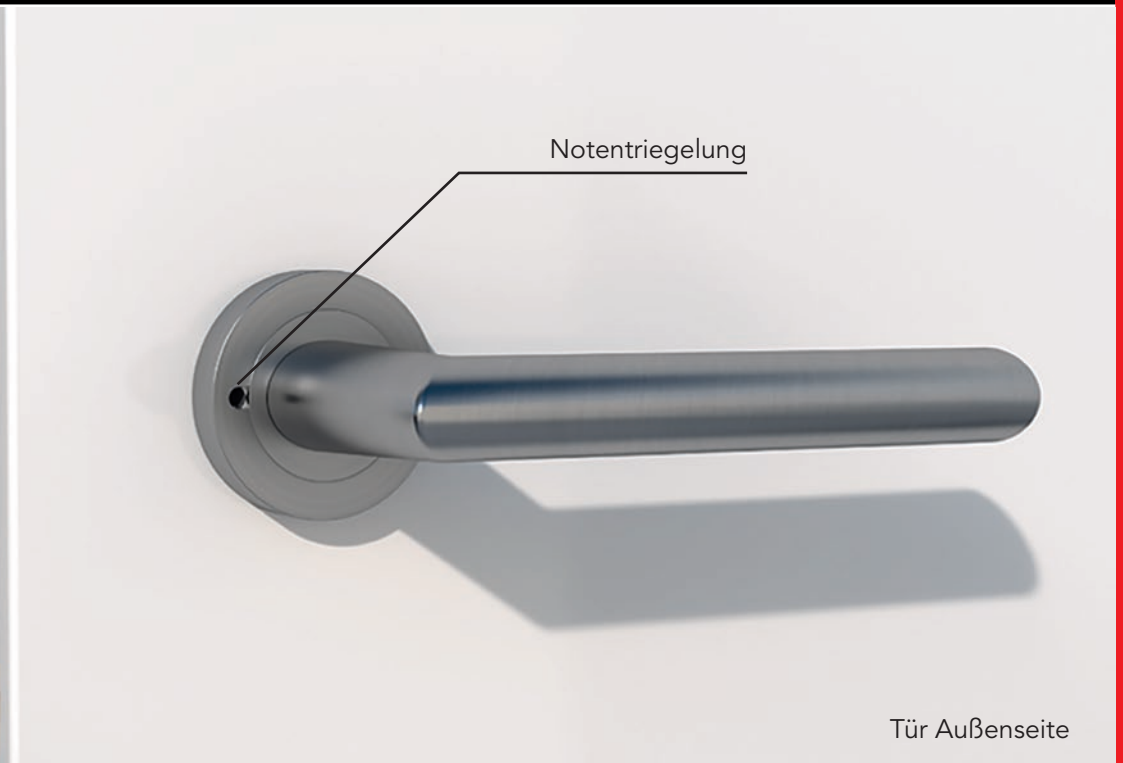

## DIE FUNKTIONSWEISE DER PRIVACY PIN TECHNOLOGIE IST GENIAL UND KINDERLEICHT

### EINFACH

Neben der genial wie simplen Funktionsweise bietet KD COMFORT ein komfortables Gesamtpaket. Türgriffe sind immer als Set inklusive dem hochwertigen KD COMFORT Fallenschloss erhältlich. Das KD COMFORT Fallenschloss ist passend nach Standardmaß DIN 18251 gefertigt.

Anti-Aussperrfunktion

kinderleichtes Entriegeln

### (KINDER)SICHER

Das KD COMFORT bietet einen sicheren Schutz gegen ein Aussperren aus dem Raum. Jede Fallenverstellung versetzt das Schloss bei gedrücktem Pin in den geöffneten Zustand zurück. Durch das intuitive Entriegeln der Tür mit dem Herunterdrücken des Türgriffs ist ein Einsperren fast unmöglich – ideal für Kinder und Senioren.