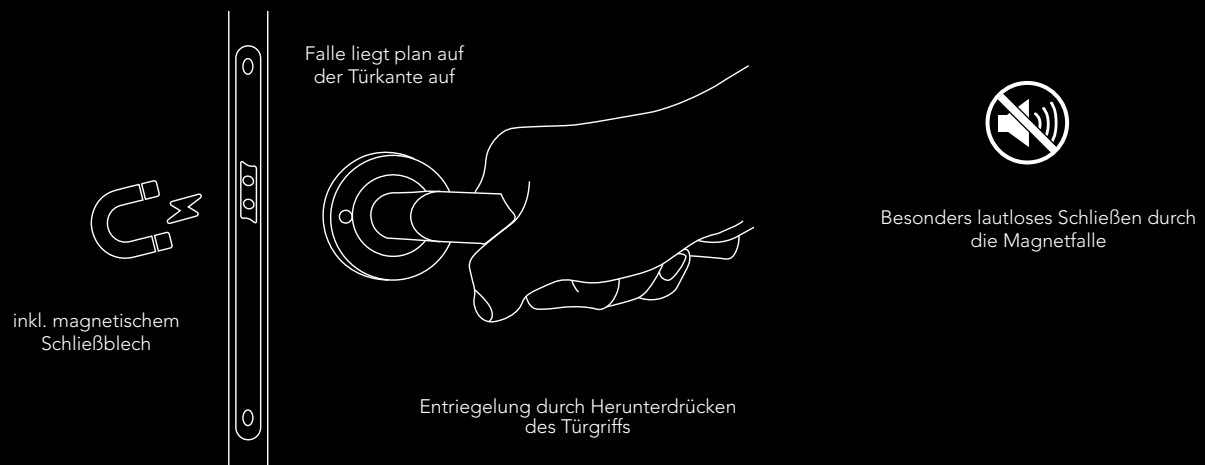

## ÄSTHETISCH UND GERÄUSCHARM – IDEAL FÜR STUMPFE TÜREN

Das KD Comfort Magnet mit magnetischer Falle von KARCHER DESIGN montiert auf stumpfer Tür ist die perfekte Kombination für Ihre neue Raumgestaltung. Keine Falle und keine Schlüsselrosetten sind sichtbar, denn die Falle liegt plan auf der Stirnseite der Tür auf. Beim Schließen der Tür wird die Falle durch die Magnete im Schließblech bei Erreichen der richtigen Position gezogen. Die Betätigung findet dadurch geräuscharmer statt.