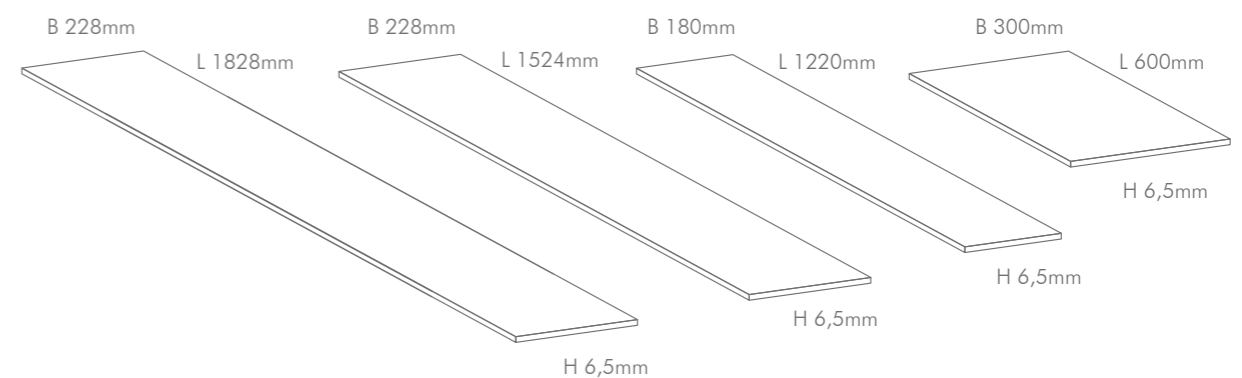

20 Designs in vier Serien - WOOD LINE XXL WOOD LINE XL, WOOD LINE, STONE LINE -
bieten dem Kunden eine große Dekorauswahl.

Alle SPC-Böden haben die 5 Gi-Klickverbindung,
die eine schnellere und einfachere Verlegung der Designböden garantiert.
Aufgrund der mineralischen Trägerplatte (Steinmehl) sind die Böden
100% feuchtraumgeeignet und haben nur eine minimale Ausdehnung.

ABMESSUNGEN

WOOD LINE XXL

WOOD LINE XL

WOOD LINE

STONE LINE

SPC HYBRID FLOOR
WOOD LINE XXL
ACHAT

DIESER BODEN ÄHNELT MIT SEINEN KLEINEN RISSEN UND ÄSTEN
EINER HELLEN EICHE UND VERMITTELT BEHAGLICHE LANDHAUSATMOSPHÄRE