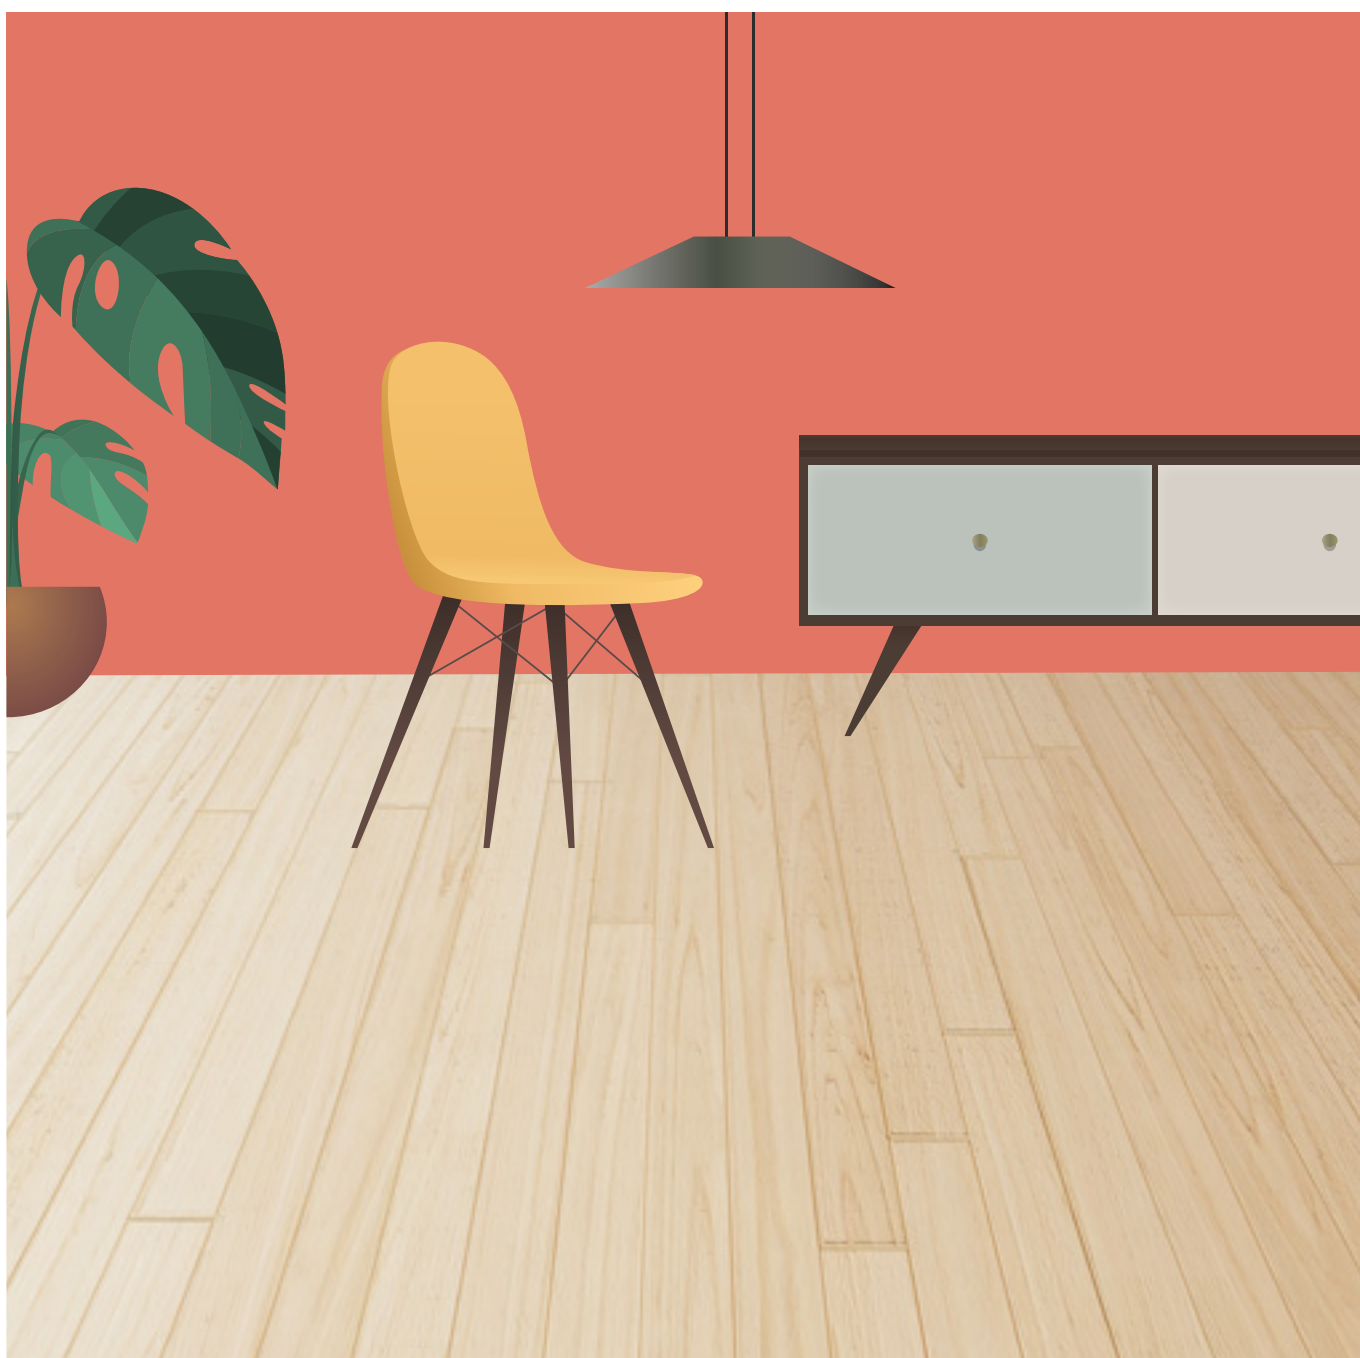

MESFO

FLOOR

VINYL