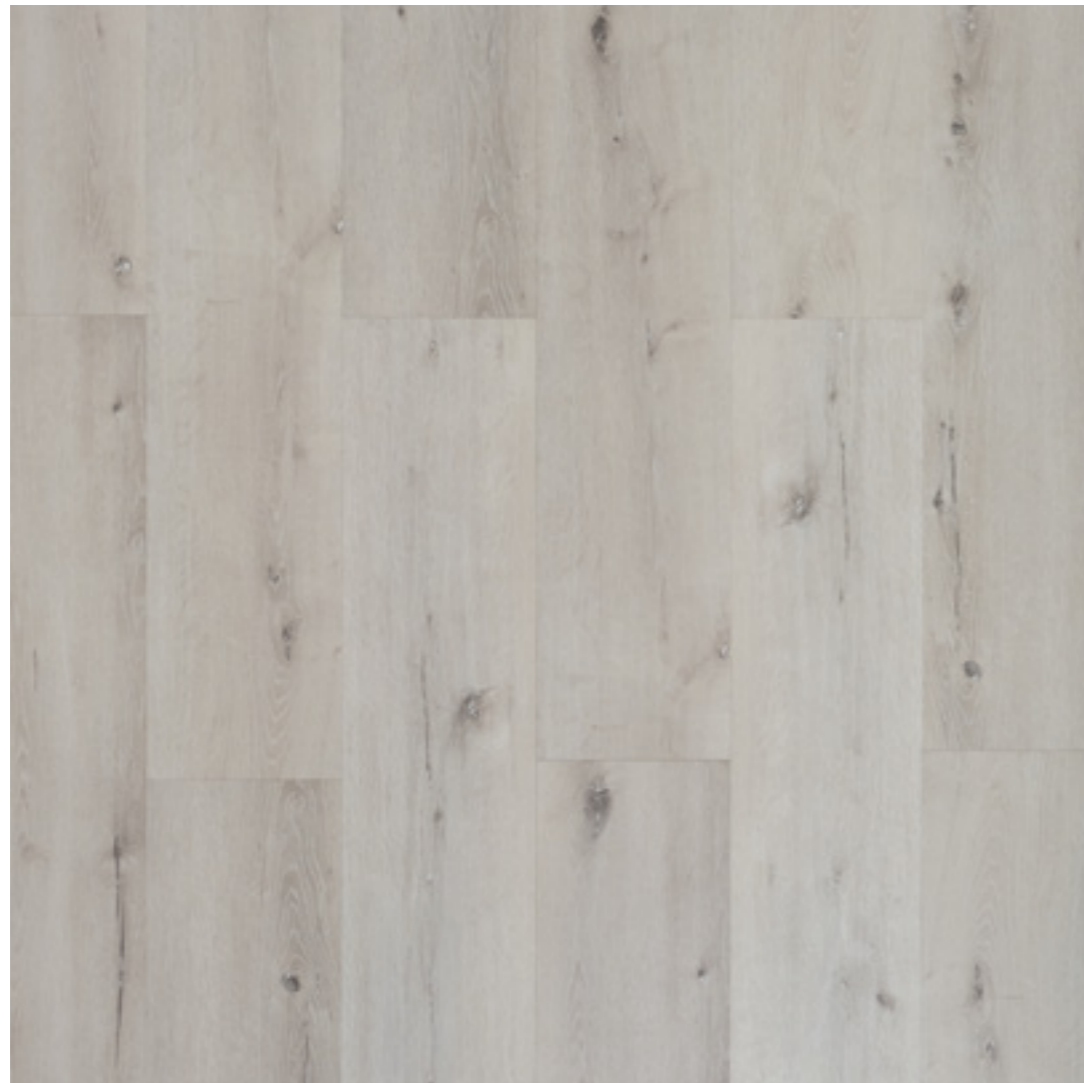

SPC HYBRID FLOOR
WOOD LINE XXL
ONYX

DIESER VINYLBODEN IST GERÄUCHERTER EICHE PEFECT NACHEMPFUNDEN UND BEEINDRUCKT DURCH SEINE ELEGANTE, NATÜRLICHE BRAUNFÄRBUNG

SPC HYBRID FLOOR
WOOD LINE XXL ONYX

SPC HYBRID FLOOR
WOOD LINE XL
SMARAGD

DIESER BODEN IN EICHEN-OPTIK BESTICHT DURCH SEINEN DEZENTEN,
ANGERÄUCHERTEN WEISSEN FARBTON

SPC HYBRID FLOOR
WOOD LINE XL SMARAGD

SPC HYBRID FLOOR
WOOD LINE XL
OPAL

MODERNER BODENBELAG
MIT EINER UNVERWECHSELBAREN, WEISS GEKÄLKTEN EICHENOPTIK