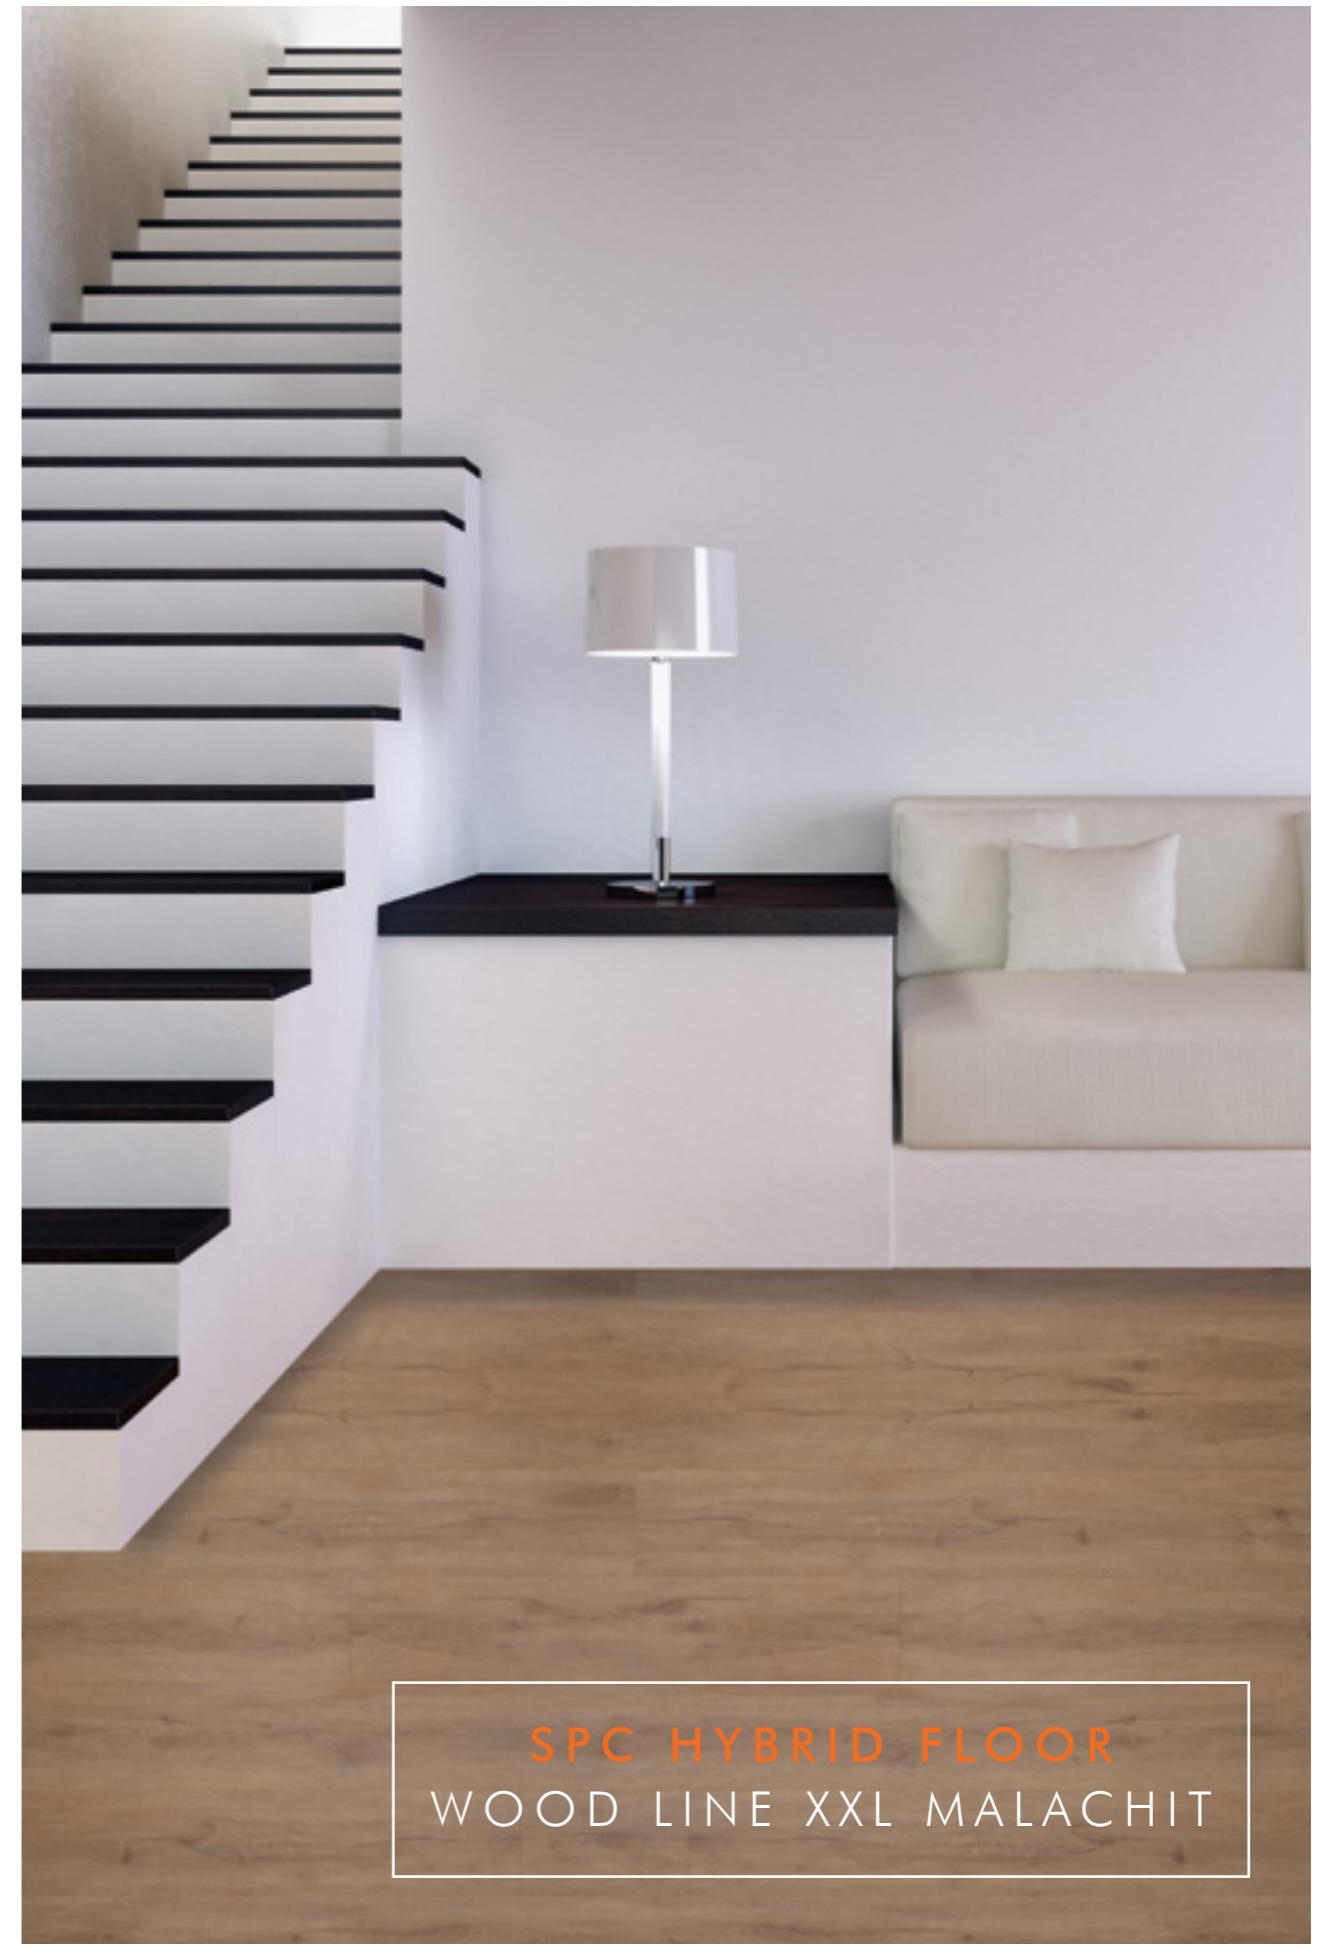

SPC HYBRID FLOOR
WOOD LINE XXL MALACHIT