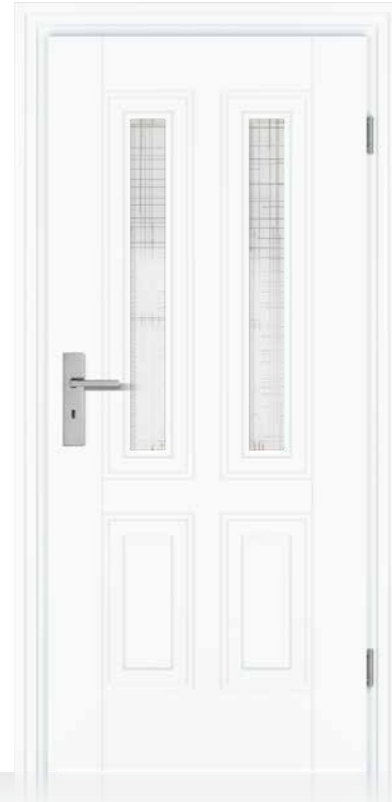

10 **MODELL:** PML4/2, WEISSLACK EXKLUSIV 9016
ZARGE: FU-PRIMO, 100/25 MM
GLAS: PANNO, Ornamentglas
BESCHLAG: LUNA, Flachlangschild, Chrome Glanz
MODÈLE: PML4/2, BLANC LAQUÉ EXCLUSIF 9016
CHÂSSIS: FU-PRIMO, 100/25 MM
VERRE: PANNO, Verre décoré
FERRURE: LUNA, Poignée plate, Chrome brillant