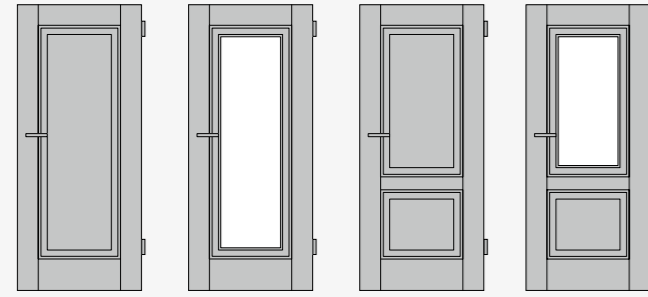

PM1 PML1 PM2 PML2/1