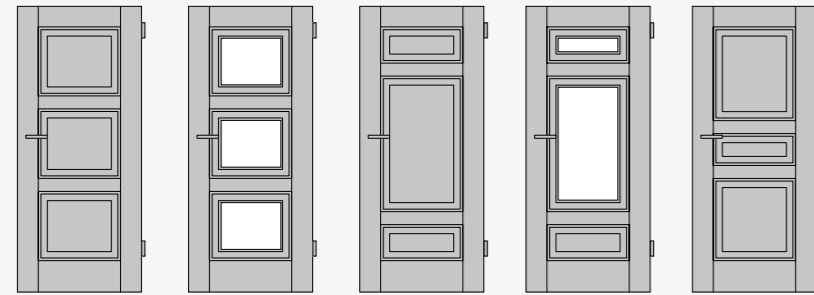

PM3 PML3 PM3/1 PML3/1 PM3/2