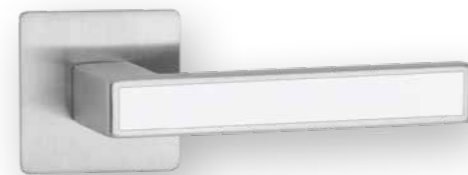

PZW-Knopf mit Flachrosette
Poignée PZW avec rosette plate

Quadral Inlay – das besondere Extra Quadral Inlay, la touche supplémentaire

Mit unserem Beschlag QUADRAL-Inlay geben Sie Ihren PRIMO Türen eine zeitgemäße Note.
Apportez une touche de modernité à vos portes PRIMO avec notre ferrure QUADRAL-Inlay.

Ausführung QUADRAL-Inlay für Holztüren
Versions QUADRAL-Inlay pour portes en bois