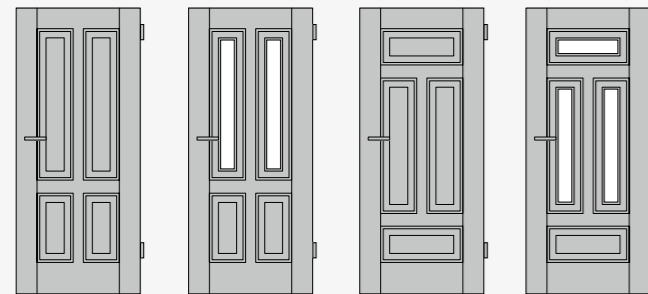

PM4 PML4/2 PM4/1 PML4/3