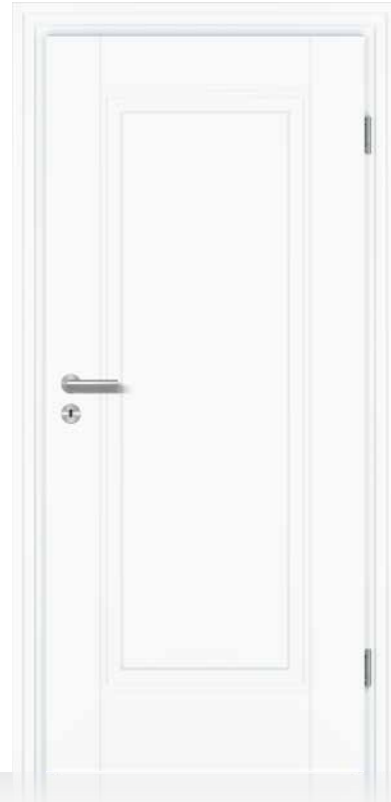

Ausgezeichnete Auswahl

Un choix remarquable

1 **MODELL:** PM1, WEISSLACK EXKLUSIV 9016
ZARGE: FU-PRIMO, 100/25 MM
BESCHLAG: RAVENNA, Flachrosette inkl. Schlossrosette
MODÈLE: PM1, BLANC LAQUÉ EXCLUSIF 9016
CHÂSSIS: FU-PRIMO, 100/25 MM
FERRURE: RAVENNA, Rosette plate avec serrure et rosette