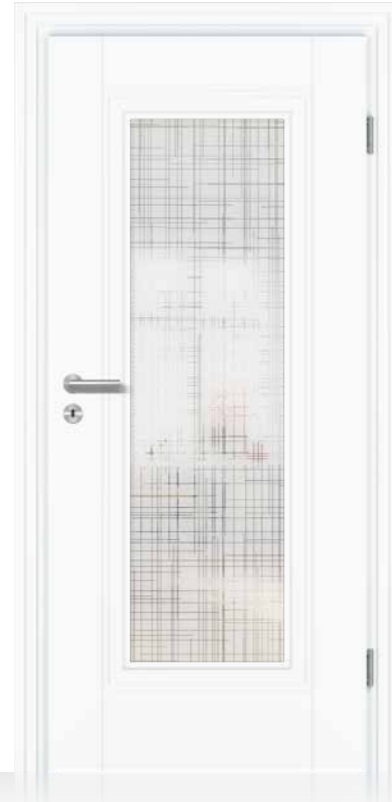

2 **MODELL:** PML1, WEISSLACK EXKLUSIV 9016
ZARGE: FU-PRIMO, 100/25 MM
GLAS: PANNO, Ornamentglas
BESCHLAG: RAVENNA, Flachrosette inkl. Schlossrosette
MODÈLE: PML1, BLANC LAQUÉ EXCLUSIF 9016
CHÂSSIS: FU-PRIMO, 100/25 MM
VERRE: PANNO, Verre décoré
FERRURE: RAVENNA, Rosette plate avec serrure et rosette